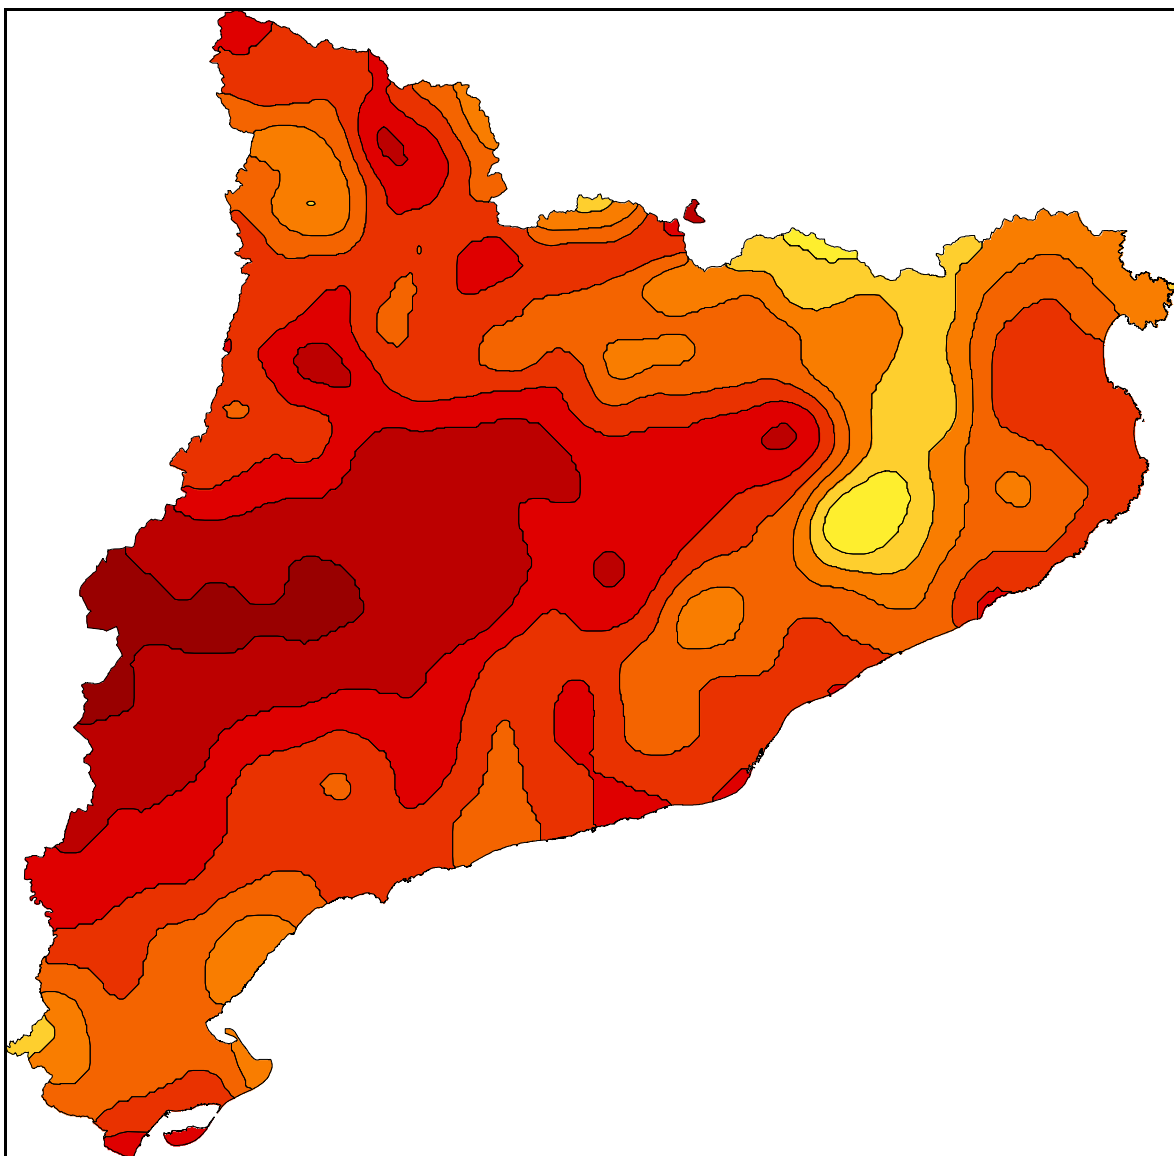

Mapes de Precipitació màxima diària esperada a Catalunya per a un període de retorn de 2 anys

LLEGENDA